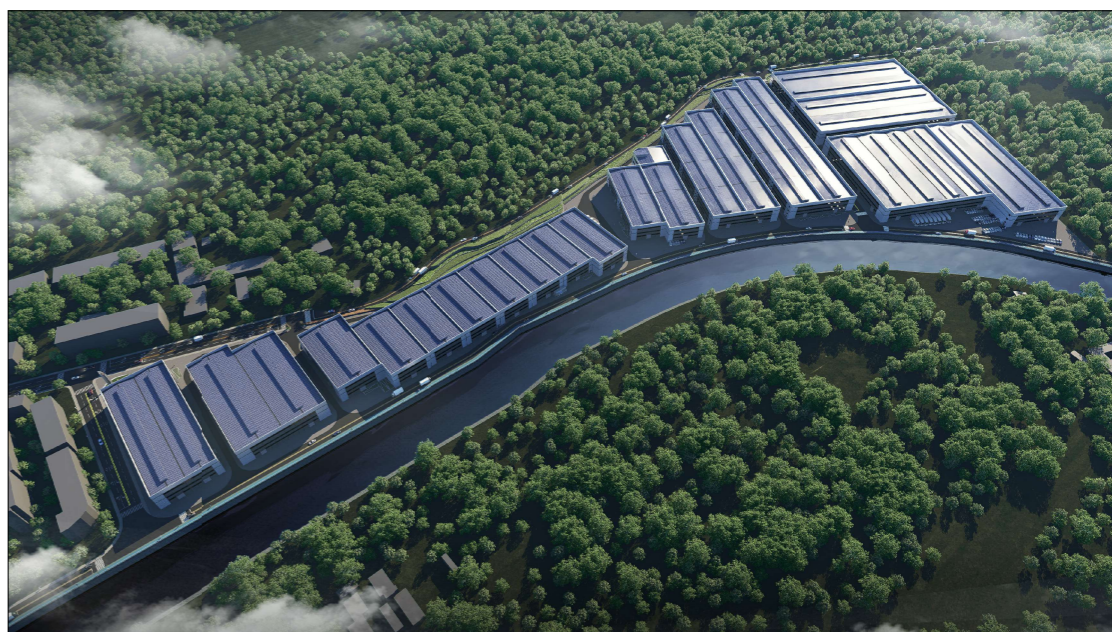

峨眉山茶加工园项目（二期）-C区公示单

建设单位：

峨眉山产投供应链管理集团有限公司

设计单位：

四川宏图都市设计咨询集团有限公司

建设地点：

峨眉山市双福镇双福村、江场村

峨眉山产投供应链管理集团有限公司拟在位于峨眉山市双福镇双福村、江场村开展峨眉山茶加工园项目（二期）-C区（具体内容详见附件）。项目建筑方案包括项目名称、性质、规模、功能简介等，按程序经我局审定，现予以公示。公示时间为7个工作日，如有意见请于公示期内，来电或书面意见给峨眉山市自然资源局203办公室及相关职能部门。

市自然资源局电话：0833-5537570

市自然资源局地址：兴隆街290号

邮编：614200

峨眉山市自然资源局

2026年01月06日

平面图

效果图