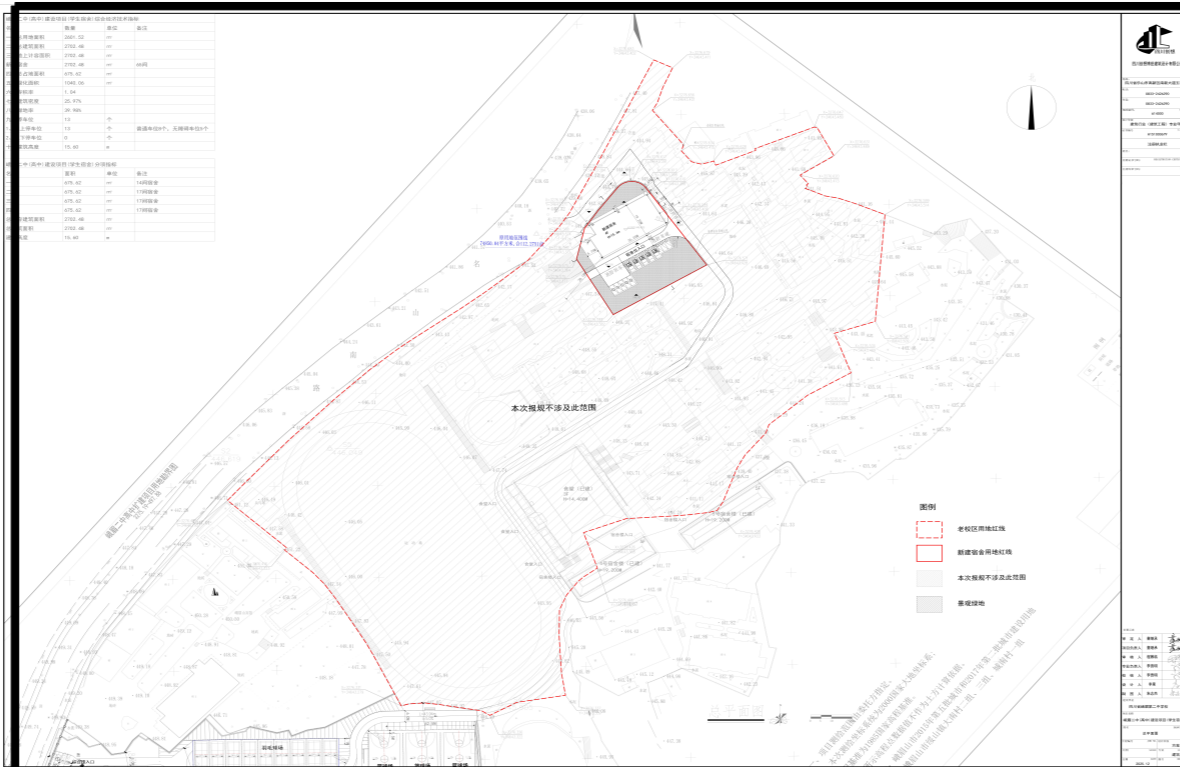

峨眉二中（高中）建设项目（学生宿舍）公示单

建设单位：
四川省峨眉第二中学校

设计单位：
四川创想博世建筑设计有限公司

建设地点：
峨眉山市胜利街道名山南路东侧

四川省峨眉第二中学校拟在位于峨眉山市胜利街道名山南路东侧峨眉二中老校区内部开展建设项目。

项目名称：峨眉二中（高中）建设项目（学生宿舍）；

性质：新建学生宿舍；

规模：规划用地面积：2601.52m²，规划新建学生宿舍建筑面积：2702.48m²；

功能简介：学生宿舍；

该项目按程序经我局审定，现予以公示。公示时间为7个工作日，如有意见请于公示期内，来电或书面意见给峨眉山市自然资源局203办公室及相关职能部门。

峨眉山市自然资源局
2025年12月19日

市自然资源局地址：兴隆街290号

邮编：614200

电话：0833-5537570

总平面图