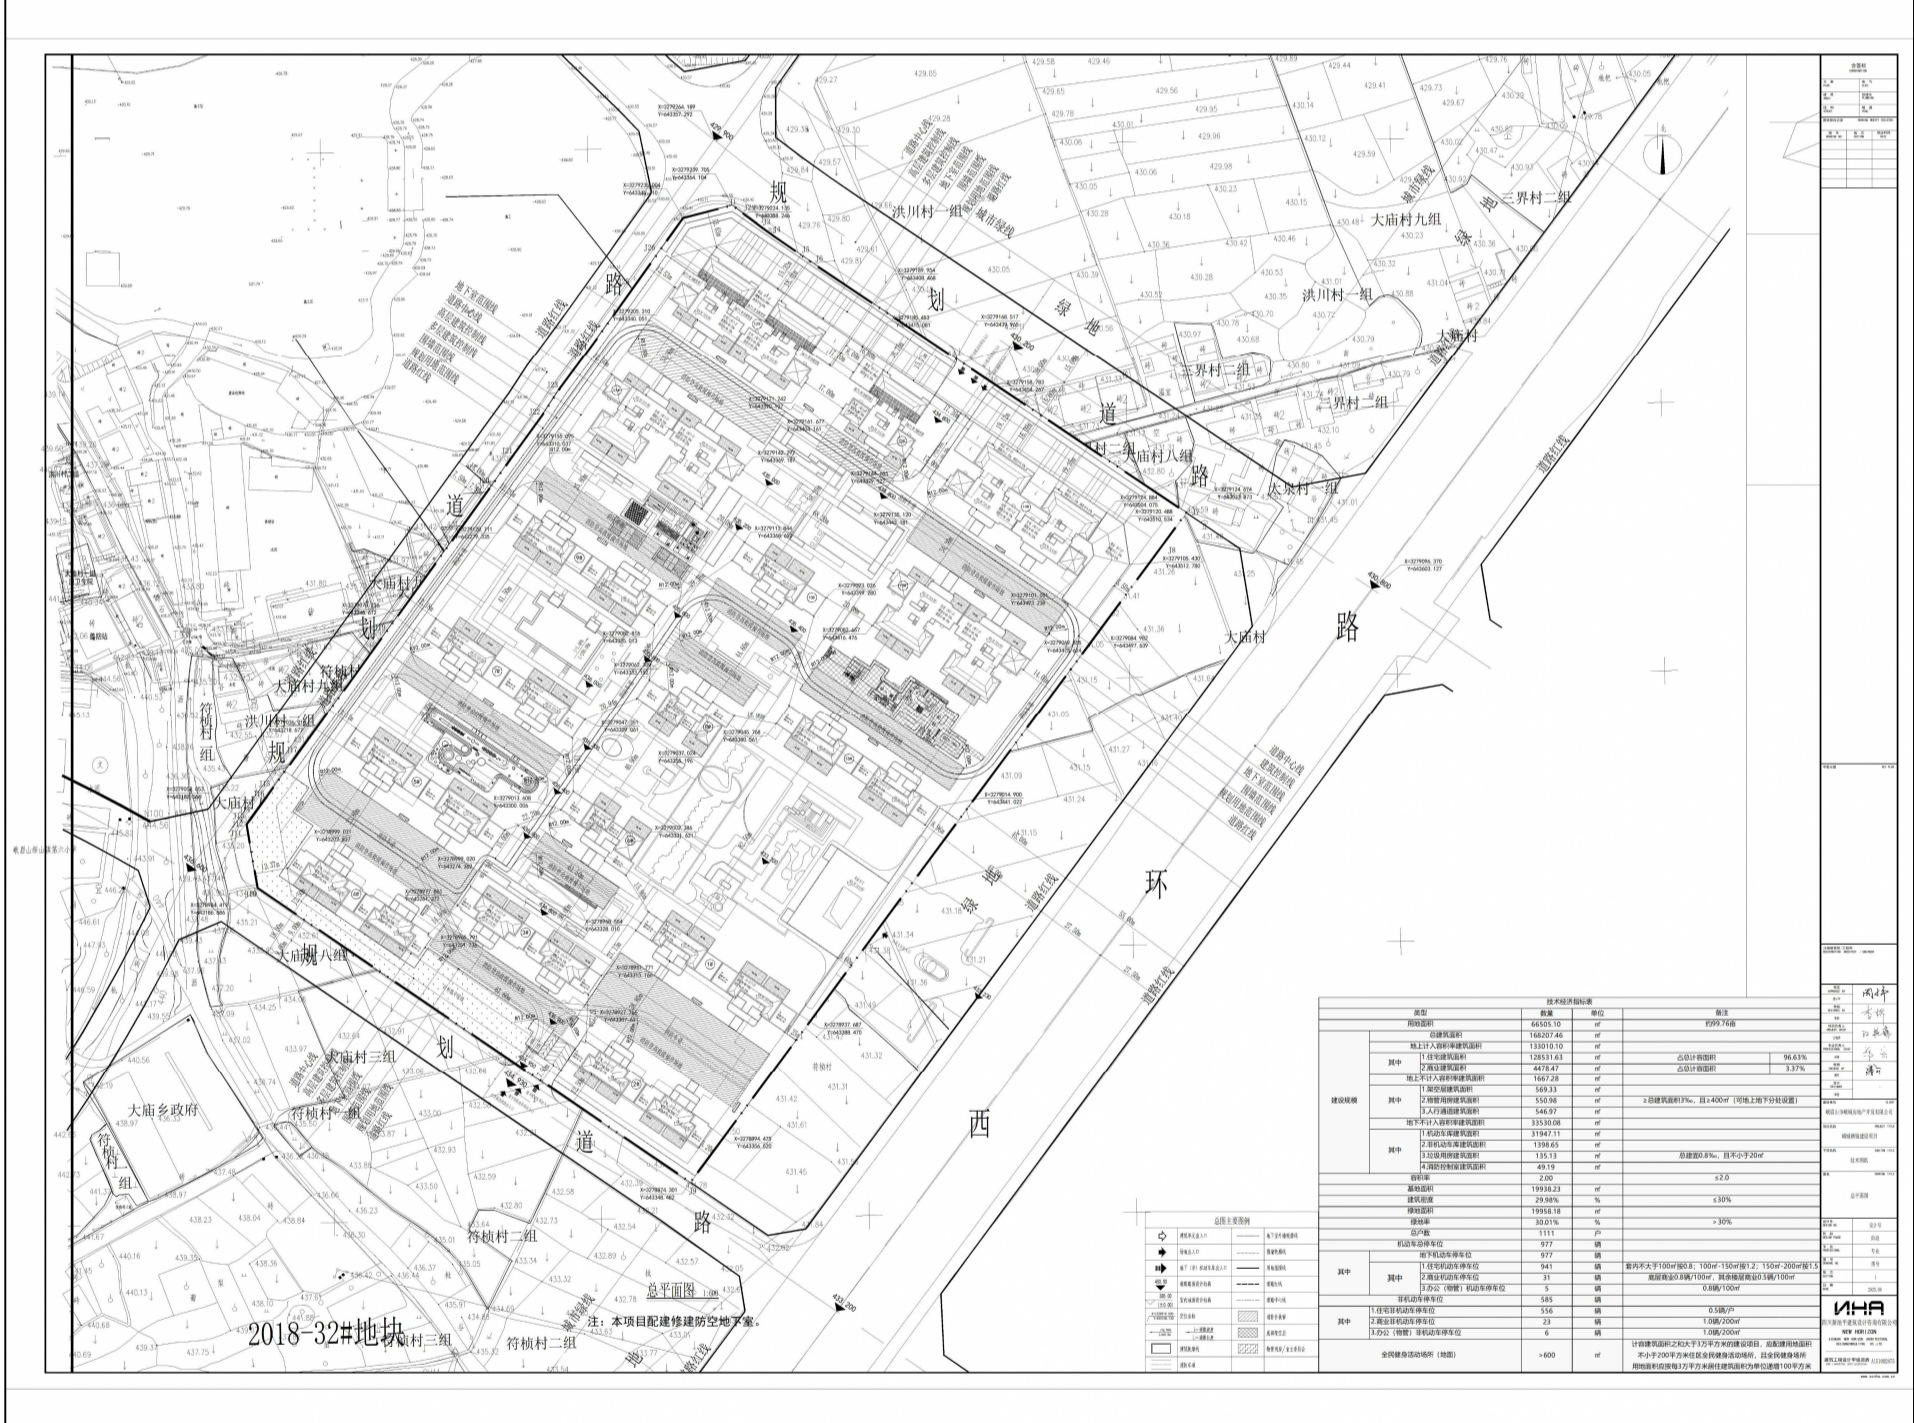

峨城栖镜项目公示

建设单位：
峨眉山市峨城房地产开发有
限公司

设计单位：
四川新地平建筑设计咨询有
限公司

建设地点：
峨眉山市绥山镇符桢村、洪川村、三
界村、大庙村

峨眉山发展(控股)有限责
任公司拟在峨眉山市绥山镇符
桢村、洪川村、三界村、大庙
村建设峨城栖镜项目(具体内
容详见附图)。方案包括项目
名称、性质、规模、功能简介
等,按程序经我局审定,现予
以公示。公示时间为7个工作
日,如有意见请于公示期内,
来电或书面意见给峨眉山市自
然资源局及相关职能部门。
市自然资源局电话:
0833-5537570
市自然资源局地址:兴隆街
290号,邮编:614200

总平图

效果图