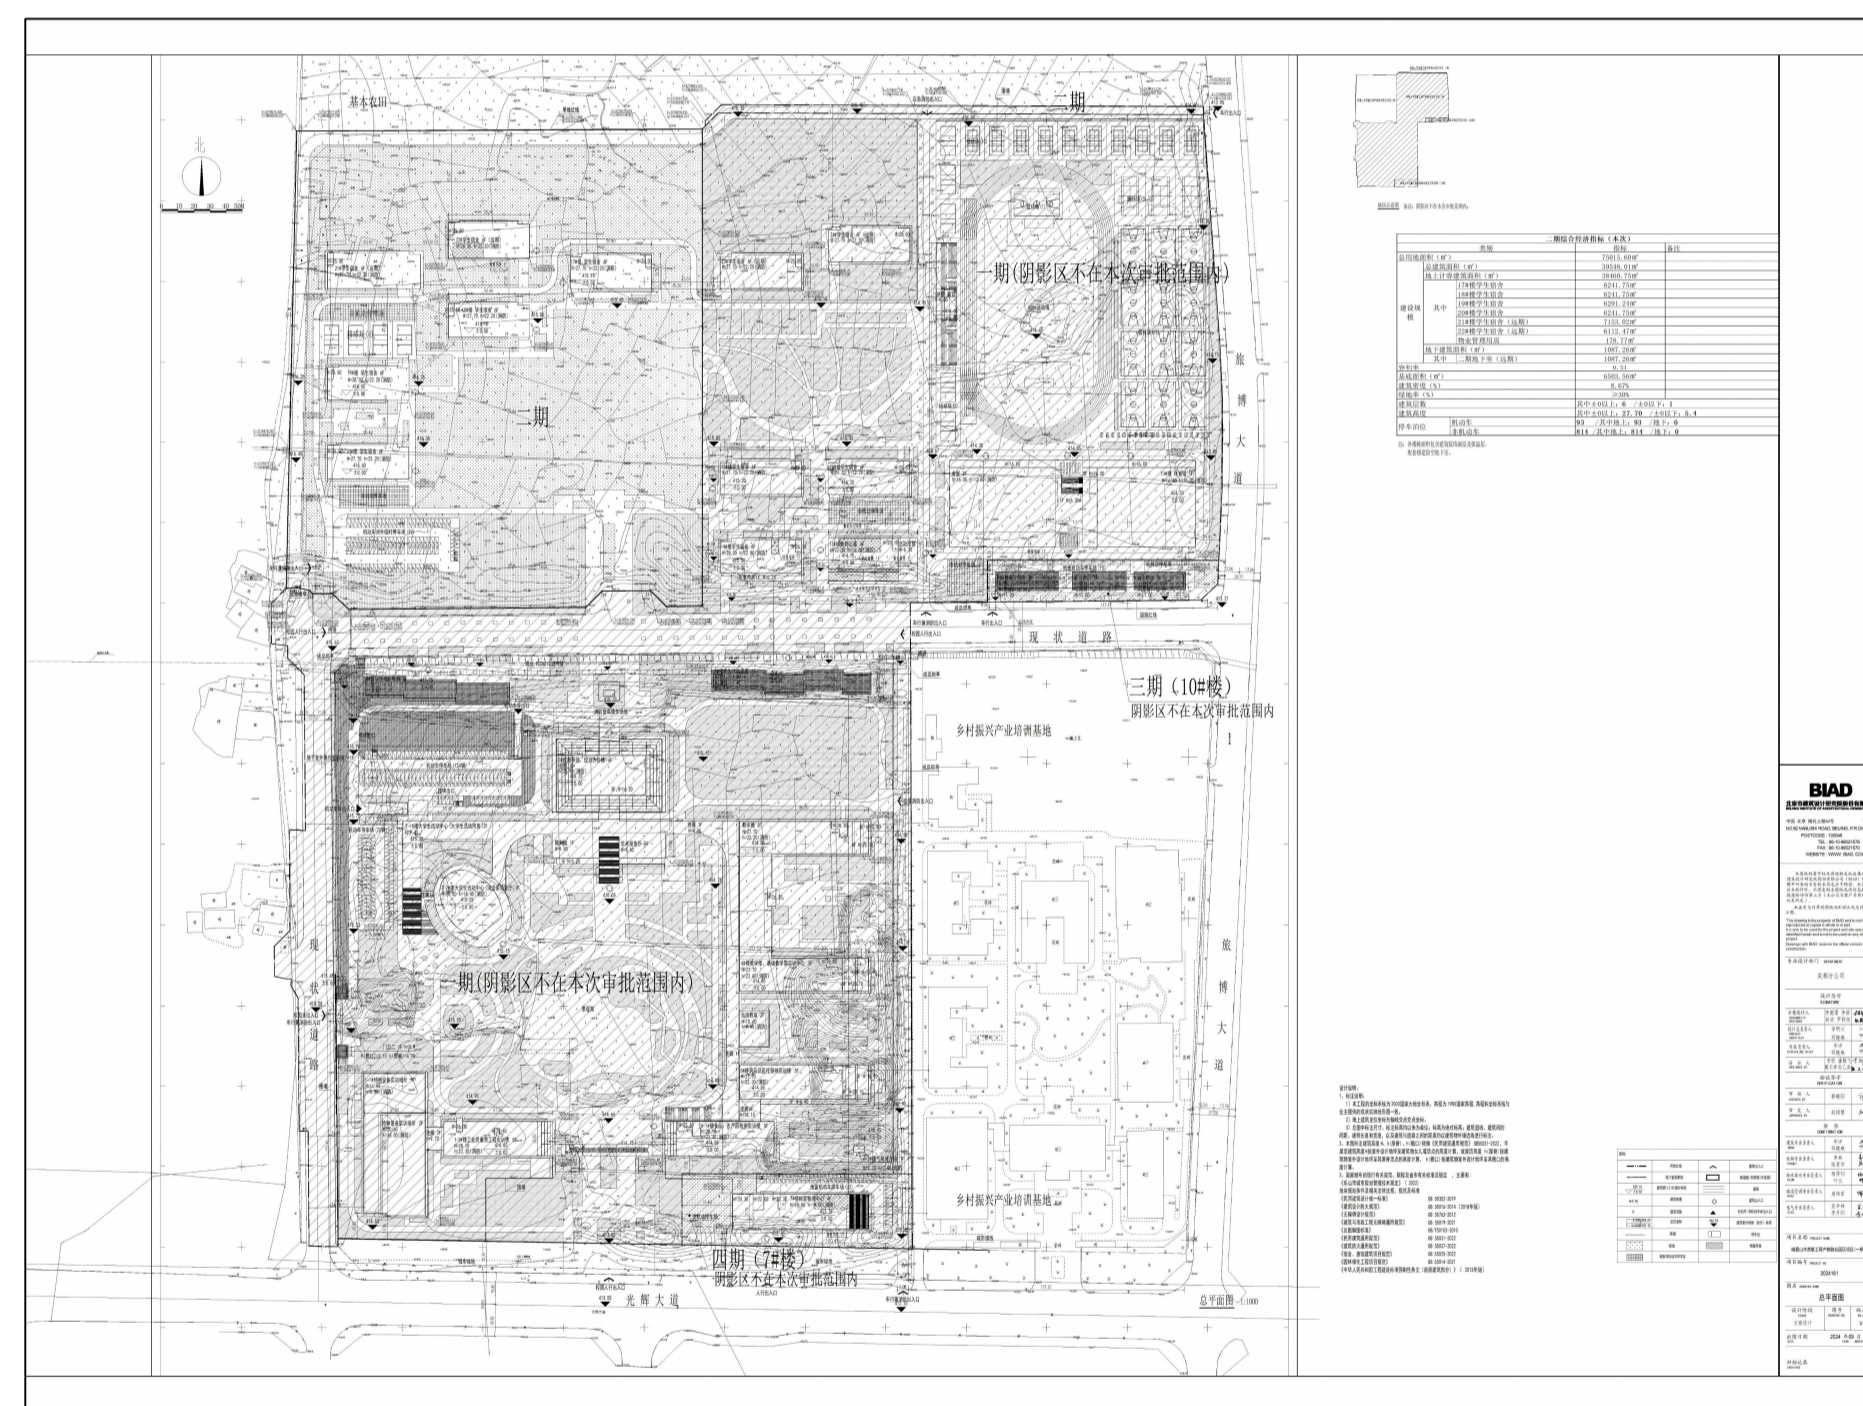

峨眉山市质量工程产教融合园区项目（二期）公示

建设单位：

峨眉山市新世纪人才教育投资有限公司

设计单位：

北京市建筑设计研究院股份有限公司

建设地点：

峨眉山市绥山镇安川村、仙塘村

峨眉山市新世纪人才教育投资有限公司拟在峨眉山市绥山镇安川村、仙塘村建设峨眉山市质量工程产教融合园区项目（二期）（具体内容详见附件）。方案包括项目名称、性质、规模、功能简介等，按程序经我局审定，现予以公示。公示时间为7个工作日，如有意见请于公示期内，来电或书面意见给峨眉山市自然资源局及相关职能部门。

市自然资源局电话：

0833-5537570

市自然资源局地址：兴隆街

290号，邮编：614200

平面图