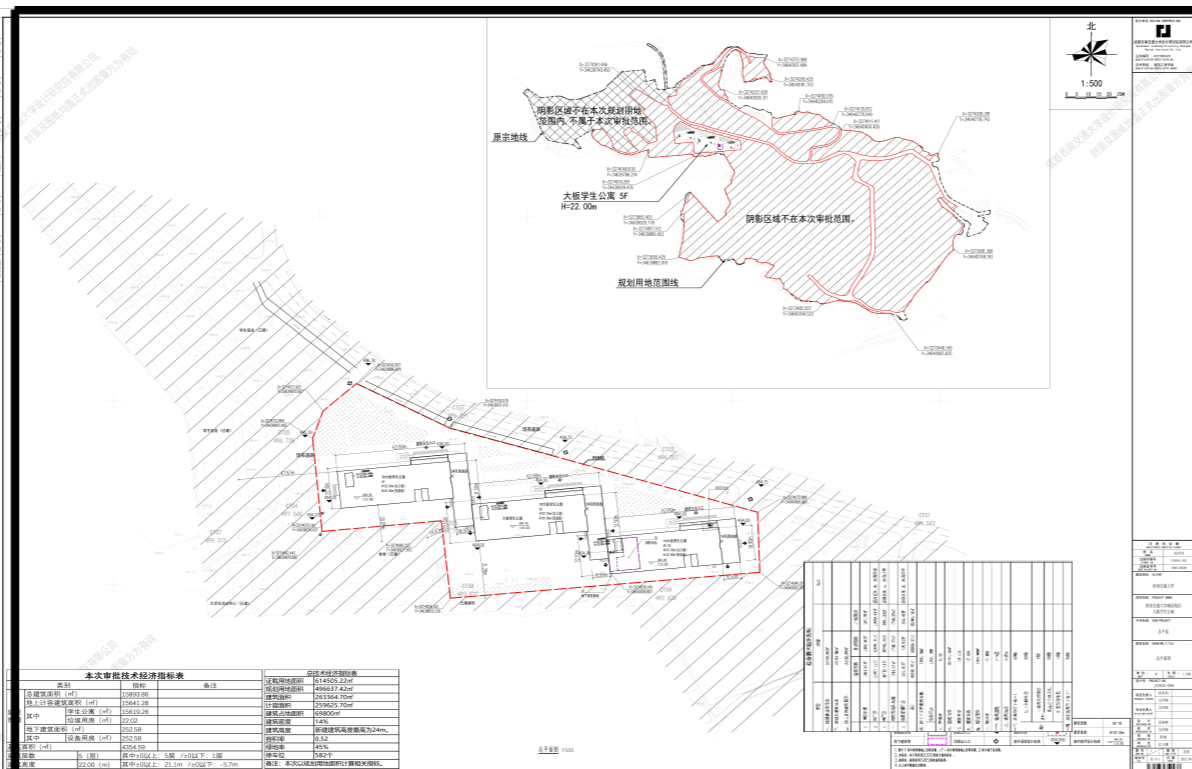

西南交通大学峨眉校区大板学生公寓项目公示单

建设单位：
西南交通大学

设计单位：
成都西南交通大学设计研究院有限公司

建设地点：
峨眉山市黄湾镇报国社区

西南交通大学拟在位于峨眉山市黄湾镇报国社区(西南大学峨眉校区校址)。

项目名称：峨眉山市黄湾镇报国社区项目；

性质：学校配套建筑；

规模：项目用地面积496637.42m²，本次报规建筑面积：15893.86m²；

功能简介：学生公寓及配套设施用房；

按程序经我局审定，现予以公示。公示时间为7个工作日，如有意见请于公示期内，来电或书面意见给峨眉山市自然资源局203办公室及相关职能部门。

峨眉山市自然资源局

2025年8月28日

市自然资源局地址：兴隆街290号

邮编：614200

电话：0833-5537570

平面图