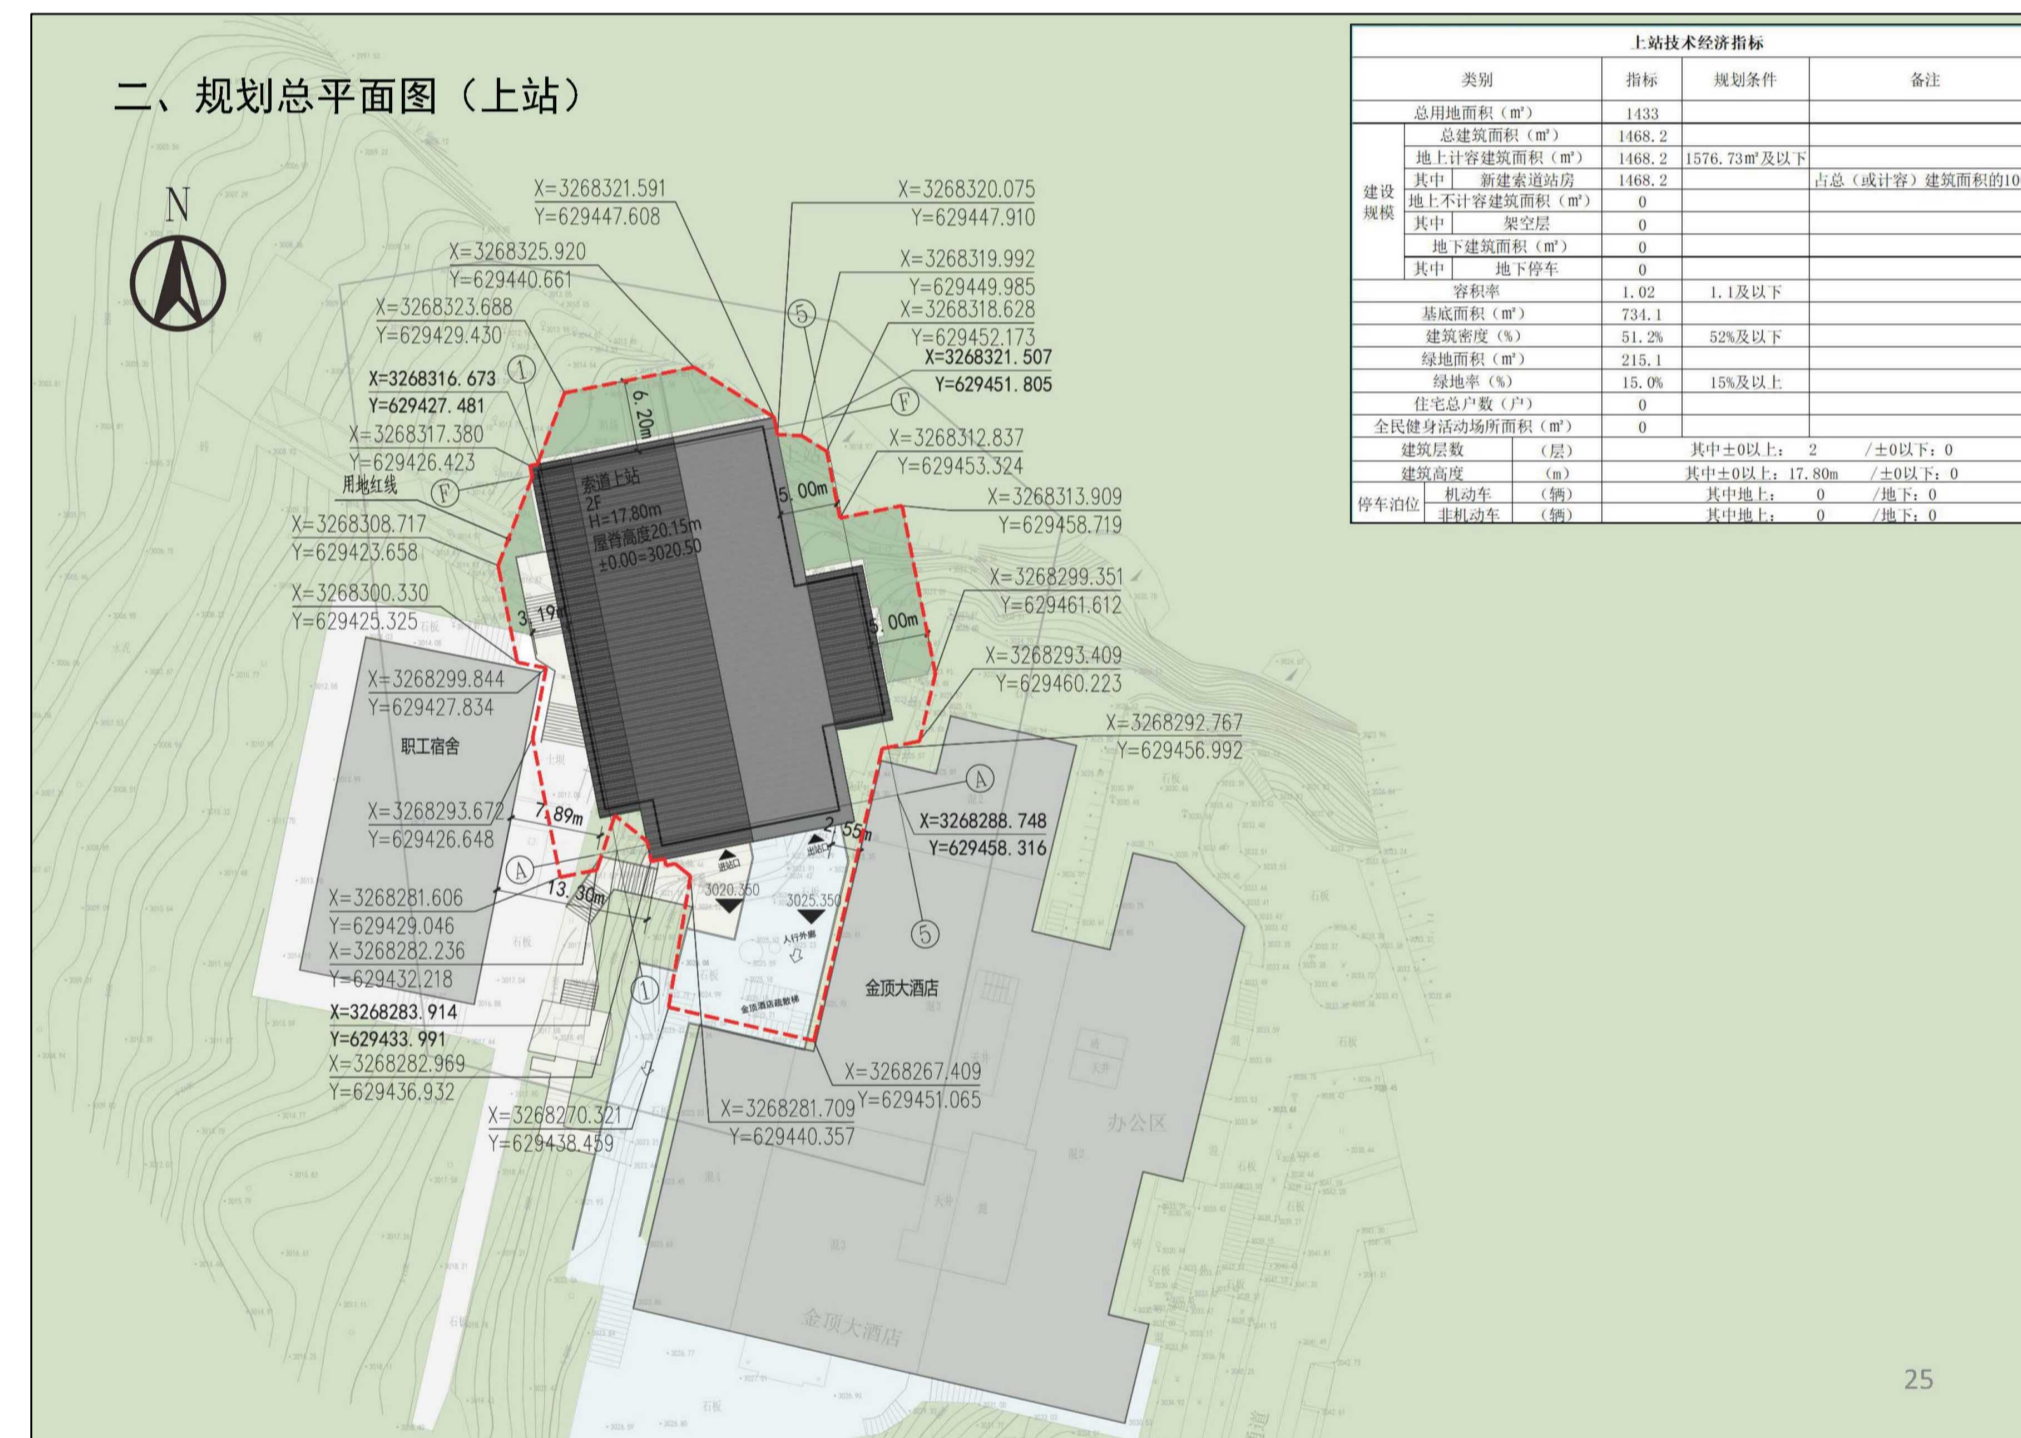

金顶索道改造提升项目上站公示

建设单位:
峨眉山旅游股份有限公司

设计单位:
中国建筑西南设计研究院有限公司

建设地点:
乐山市峨眉山景区

峨眉山旅游股份有限公司拟在乐山市峨眉山景区建设金顶索道改造提升项目上站（具体内容详见附图）。方案包括项目名称、性质、规模、功能简介等，按程序经我局审定，现予以公示。公示时间为7个工作日，如有意见请于公示期内，来电或书面意见给峨眉山市自然资源局及相关职能部门。

市自然资源局电话：
0833-5537570

市自然资源局地址：兴隆街290号，邮编：614200

总平面图

效果图