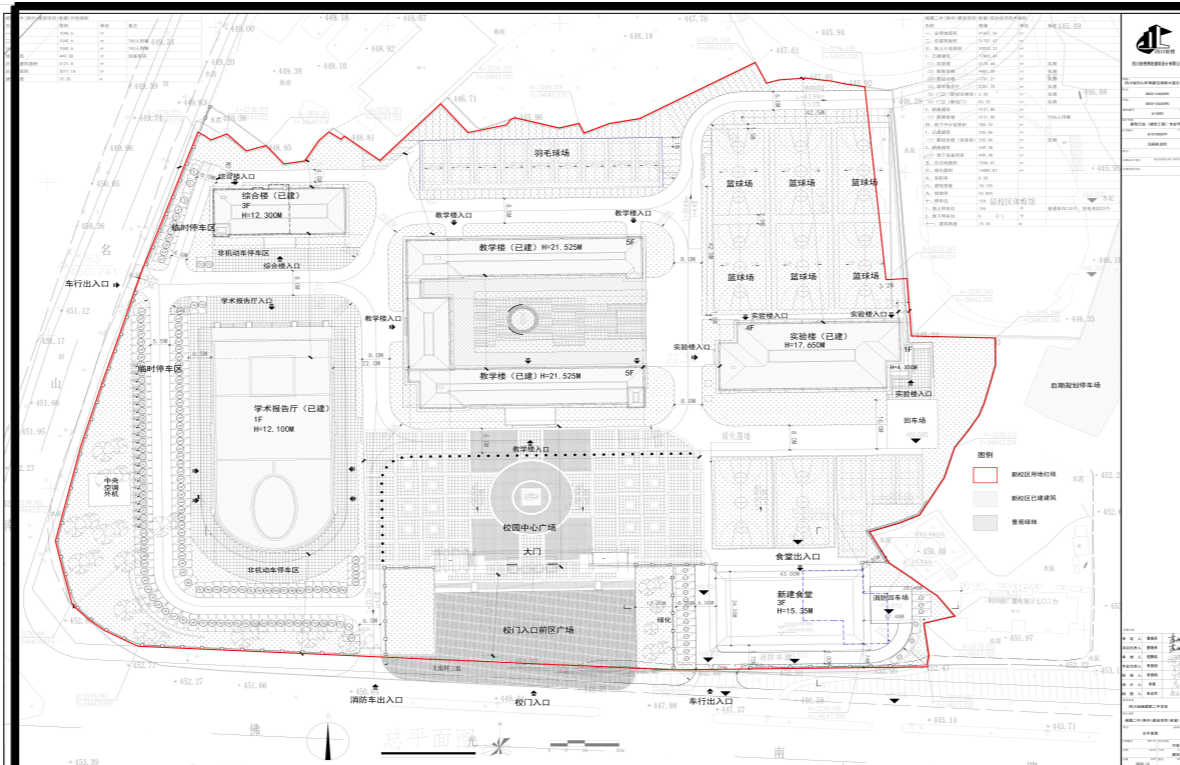

峨眉二中（高中）建设项目（食堂）公示单

建设单位：
四川省峨眉第二中学校

设计单位：
四川创想博世建筑设计有限公司

建设地点：
峨眉山市胜利街道佛光南路北侧

四川省峨眉第二中学校拟在位于峨眉山市胜利街道佛光南路北侧峨眉二中新校区内部开展建设项目。

项目名称：峨眉二中（高中）建设项目（食堂）；

性质：新建学校食堂；

规模：规划用地面积41607.34m²，规划新建食堂建筑面积：3571.18m²；

功能简介：学校教师及学生食堂；

该项目按程序经我局审定，现予以公示。公示时间为7个工作日，如有意见请于公示期内，来电或书面意见给峨眉山市自然资源局203办公室及相关职能部门。

峨眉山市自然资源局
2025年12月19日

市自然资源局地址：兴隆街290号

邮编：614200

电话：0833-5537570

总平面图