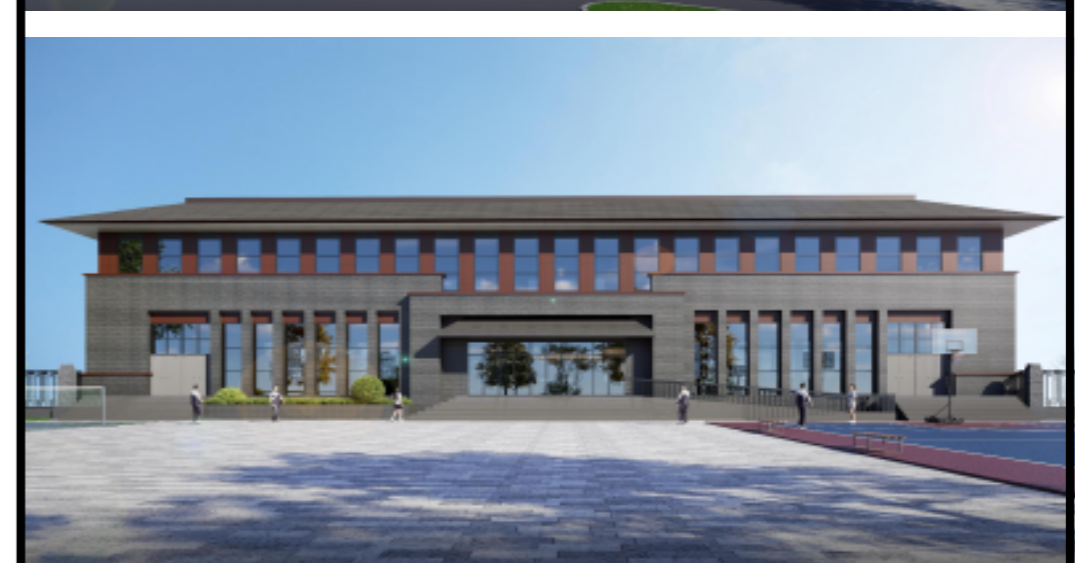

峨眉二中（高中）建设项目（食堂）公示单

建设单位：
四川省峨眉第二中学校

设计单位：
四川创想博世建筑设计有限公司

建设地点：
峨眉山市胜利街道佛光南路北侧

四川省峨眉第二中学校拟在位于峨眉山市胜利街道佛光南路北侧峨眉二中新校区内部开展建设项目。

项目名称：峨眉二中（高中）建设项目（食堂）；

性质：新建学校食堂；

规模：规划用地面积41607.34m²，规划新建食堂建筑面积：3571.18m²；

功能简介：学校教师及学生食堂；

该项目按程序经我局审定，现予以公示。公示时间为7个工作日，如有意见请于公示期内，来电或书面意见给峨眉山市自然资源局203办公室及相关职能部门。

峨眉山市自然资源局
2025年12月19日

市自然资源局地址：兴隆街290号

邮编：614200

电话：0833-5537570

效果图